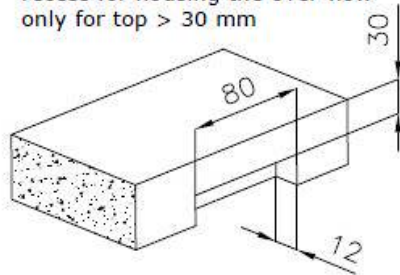

Lavello / Sink cod. 3358/050

intaglio per il troppo-pieno
solo con top > 30 mm

recess for housing the over-flow
only for top > 30 mm

ACCESSORI OPZIONALI