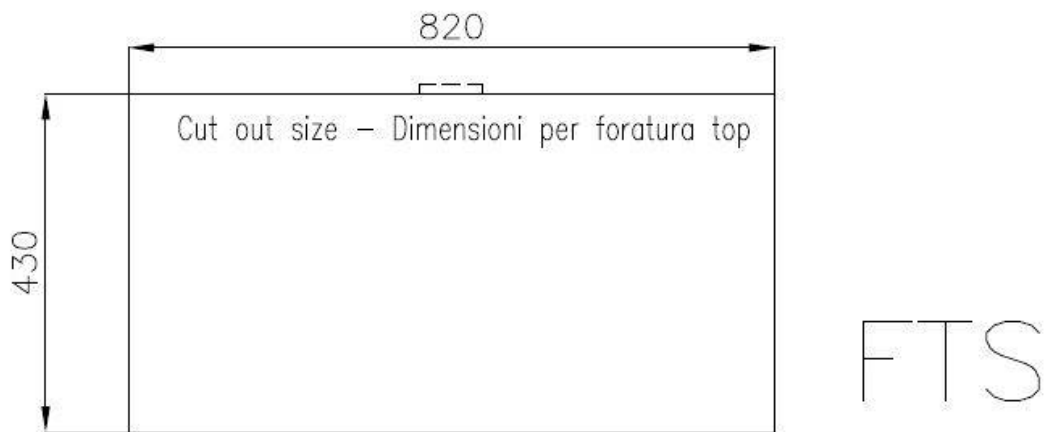

Lavello / Sink cod. 3358/050

intaglio per il troppo-pieno
solo con top > 30 mm

recess for housing the over-flow
only for top > 30 mm

ACCESSORI OPZIONALI