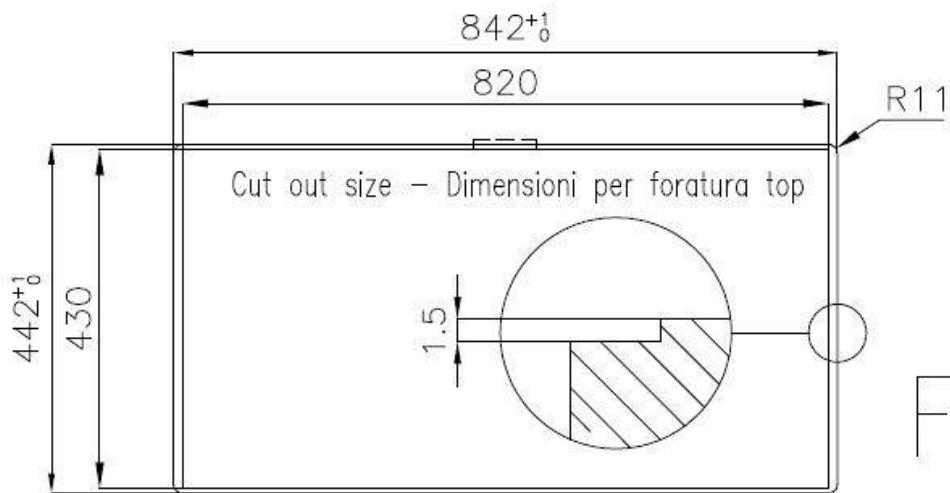

Lavello / Sink cod. 3358/050

intaglio per il troppo-pieno
solo con top > 30 mm

recess for housing the over-flow
only for top > 30 mm

ACCESSORI OPZIONALI